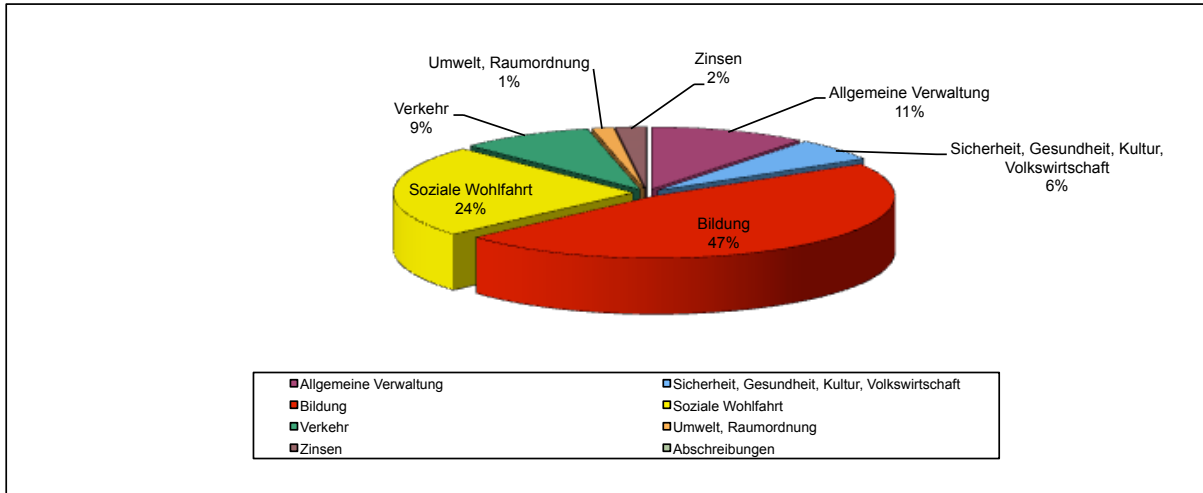

Einwohnergemeinde Erschwil: Jahresabschluss 2017

Erfolgsrechnung 2017: Prozentuale Aufteilung des Aufwandes funktional gegliedert

Erfolgsrechnung: Entwicklung des Aufwandes über 11 Jahre