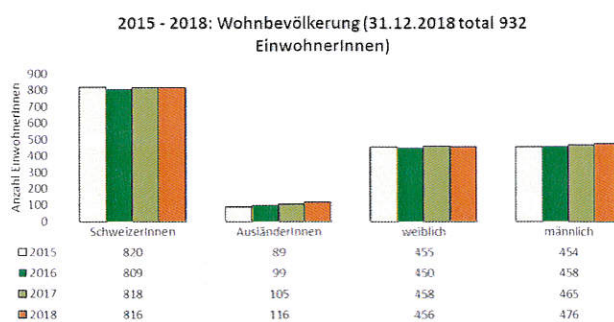

2. Ausschreibung Wahlbüro Mitglied

Aufgrund einer Demission in Folge Wegzugs ist ein Sitz im Wahlbüro neu auszu-schreiben. Die Wahl erfolgt nach dem Majorzwahlverfahren.

1. Die Anmeldefrist für die Wahlvorschläge endet am Montag, 11. März 2019, 17.00 Uhr. Eingabestelle ist die Gemeindeverwaltung.
3. Die Wahl durch den Gemeinderat findet am 25. März 2019 statt.

Anmeldeformulare können auf der Gemeindeverwaltung bezogen werden.

3. Schulhaus Kleinfeld: Estrich/Wohnung

Seit dem Wegzug des letzten Mieters im Sommer 2018 steht die Wohnung im obersten Stock des Schulhauses Kleinfeld leer. Der Gemeinderat möchte den Kreis der Mitwirkenden öffnen und lädt die EinwohnerInnen ein, Ideen und Vorschläge einzubringen. Zu beachten ist, dass eine öffentliche Nutzung (z.B. Vereinslokal, Versammlungszimmer, etc.) bedingen würde, dass der Zugang behindertengerecht (z.B. mit Treppen- oder Aussenlift) zu gestalten wäre. Die Räume sind in der Dachschräge; die meisten Fenster sind als Gaupen ausgestattet. Ideenskizzen/Vorschläge nimmt der Ressortleiter, Dieter Christ oder die Verwaltung per Mail gerne entgegen.

4. Bevölkerungsstatistik 2018

Per 31.12.2018 waren in Erschwil 932 Personen (456 weiblich, 476 männlich) angemeldet. 2018 sind 11 Personen gestorben und 11 Kinder auf die Welt gekommen.