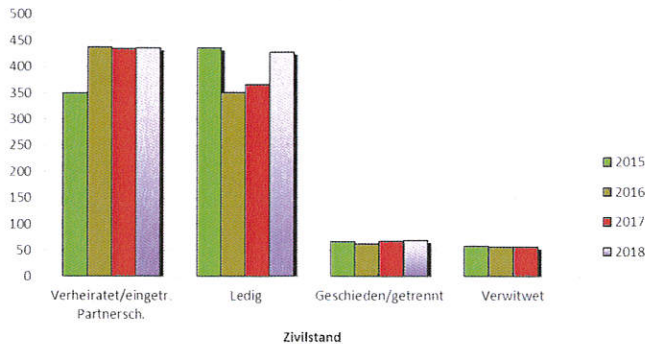

Die Zivilstände der Wohnbevölkerung haben im 2016 und 2017 markante Veränderungen in Bezug auf verheiratet/ledig erfahren:

Zivilstände im Vergleich 2015 - 2018

Die konfessionelle Verteilung erfährt auch dieses Jahr eine Verschiebung zu konfessionslosen Personen.