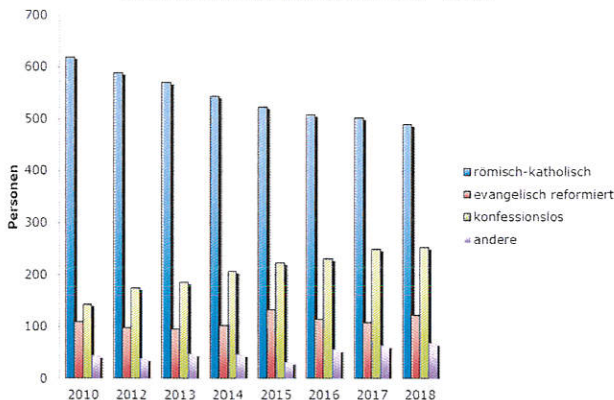

4. Bevölkerungsstatistik 2018

Per 31.12.2018 waren in Erschwil 932 Personen (456 weiblich, 476 männlich) angemeldet. 2018 sind 11 Personen gestorben und 11 Kinder auf die Welt gekommen.

Die Zivilstände der Wohnbevölkerung haben im 2016 und 2017 markante Veränderungen in Bezug auf verheiratet/ledig erfahren:

Zivilstände im Vergleich 2015 - 2018

Die konfessionelle Verteilung erfährt auch dieses Jahr eine Verschiebung zu konfessionslosen Personen.

Konfessionszugehörigkeit 2010 - 2018

Die Grafiken können auch auf der Homepage unter der Position „Bevölkerung“ abgerufen oder als separates Blatt auf der Verwaltung bezogen werden.