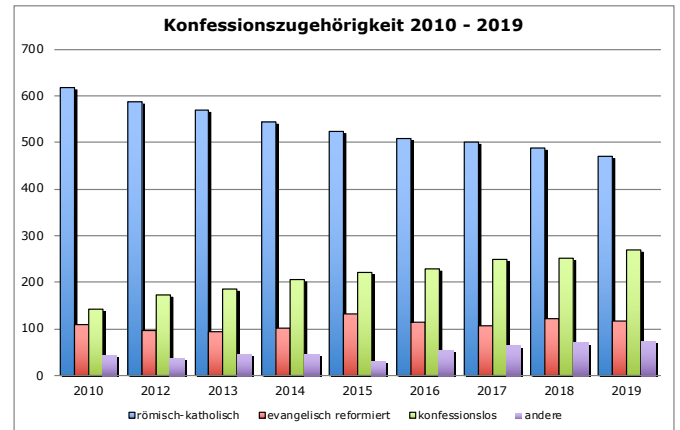

6. Wasserstatistik 2019

Der Wasserverbrauch 2019 ist wie auch im 2018 gezeichnet durch tiefe Wasserverbräuche, was sicher auch darauf zurückzuführen ist, dass selten Wasserleitungsbrüche aufgetreten sind.

Total hat die Gemeinde Erschwil von der Lüsseltaler Wasserversorgung 47'317 m³ Wasser bezogen. Über die Monate verteilt ergibt sich folgendes Bild (inkl. Vergleich Vorjahre):

Alle Grafiken können auch auf der Homepage unter der Position «Bevölkerung» und «Wasserversorgung» abgerufen werden.