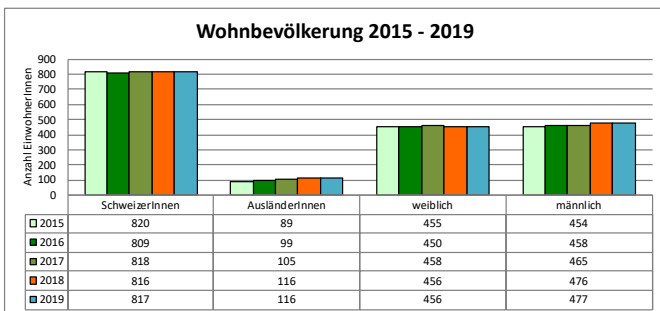

Zivilstände

Die Zivilstände der Wohnbevölkerung sind im 2019 stabil geblieben: