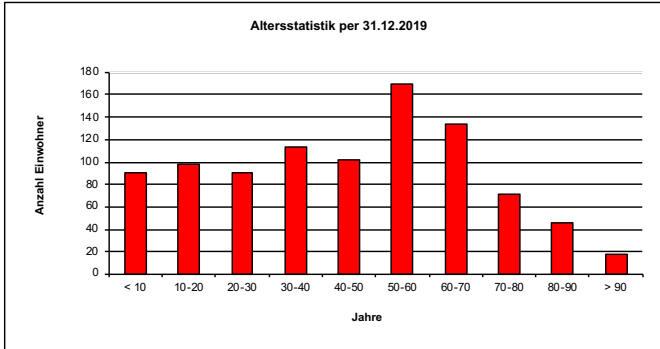

Die Verteilung der Altersgruppen (10-Jahres-Schritte) zeigen auf, dass die starken Jahrgänge im Bereich der 50 – 70-jährigen nicht durch die nachkommenden Jahrgänge gedeckt werden:

Die Entwicklung inländische und ausländische Wohnbevölkerung bleibt in den letzten Jahren stabil, es wohnen mehr Männer als Frauen in unserem Dorf: