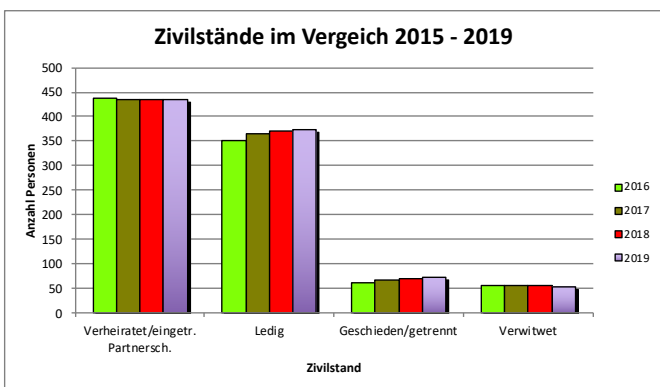

Konfessionen

Die konfessionelle Verteilung erfährt auch dieses Jahr eine Verschiebung zu konfessionslosen Personen.