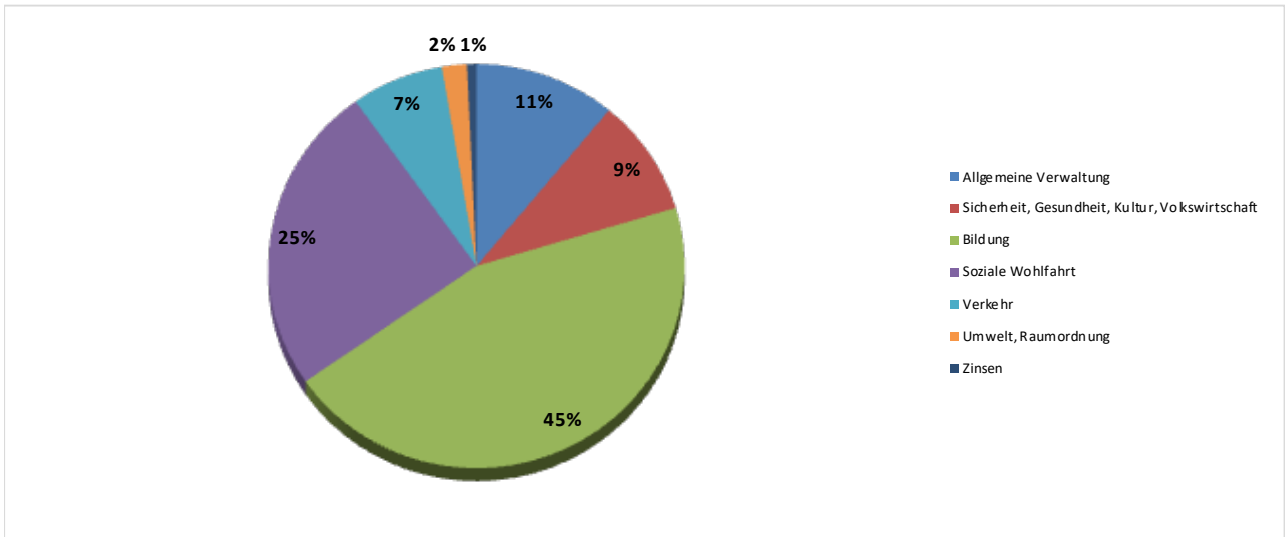

## Einwohnergemeinde Erschwil: Jahresabschluss 2021

Erfolgsrechnung 2021: Prozentuale Aufteilung des Aufwandes funktional gegliedert

Erfolgsrechnung: Entwicklung des Aufwandes über 11 Jahre